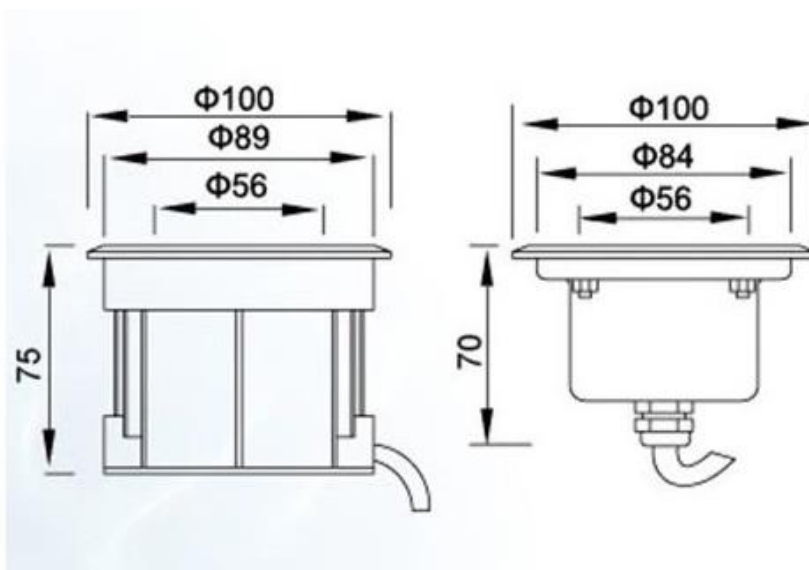

Bala acero Led piscina jackuzzi exteriores.

Descripción del producto

TAMAÑO	POTENCIA	VOLTAJE	COLOR	MATERIAL	VIDA UTIL	GRADO IP
10CMS 7.5CMS	3W	AC/DC 12V	BLANCO LUZ CALIDA	ACERO INOXIDABLE Resistente Calor	20.000 Horas	IP68

Fácil Instalación

TRANSFORMADOR REQUERIDO

El voltaje de entrada de luz subacuática es **AC 12V 0 DC 12V**, verifique su voltaje de entrada antes de conectar la lámpara. **NO conecte su lámpara a 120v directamente**, si no tiene Transformador 12v podemos ofrecerle Alternativas.