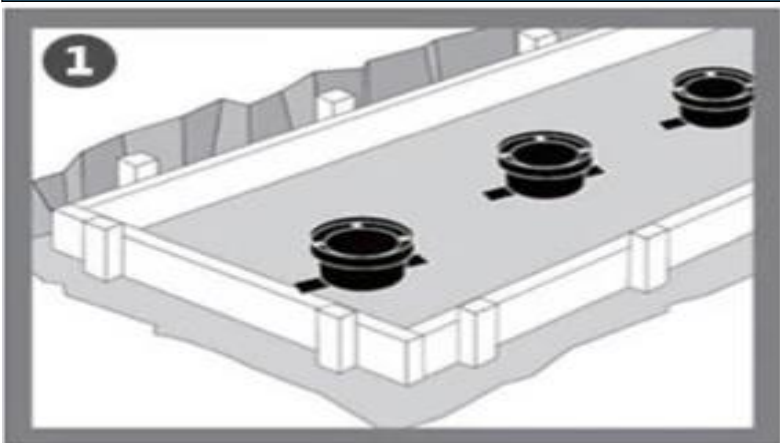

Bala acero Led piscina jackuzzi exteriores.

Descripción del producto

TAMAÑO	POTENCIA	VOLTAJE	COLOR	MATERIAL	VIDA UTIL	GRADO IP
10CMS 7.5CMS	3W	AC/DC 12V	BLANCO LUZ CALIDA	ACERO INOXIDABLE Resistente Calor	20.000 Horas	IP68

Fácil Instalación

TRANSFORMADOR REQUERIDO

El voltaje de entrada de luz subacuática es **AC 12V 0 DC 12V**, verifique su voltaje de entrada antes de conectar la lámpara. **NO conecte su lámpara a 120v directamente**, si no tiene Transformador 12v podemos ofrecerle Alternativas.