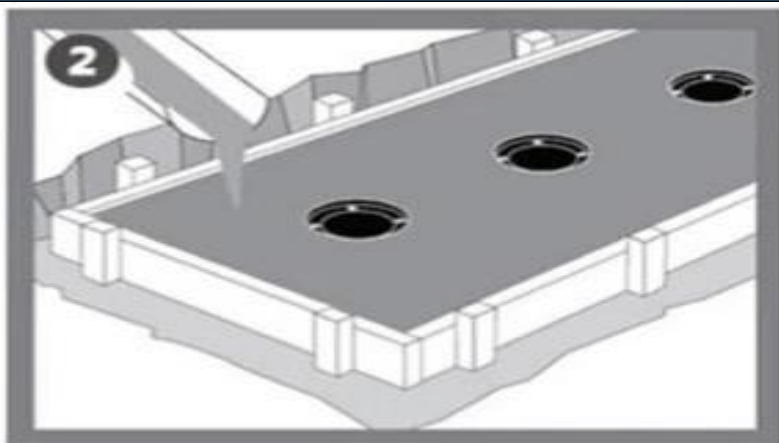

Bala acero Led piscina jackuzzi exteriores.

Descripción del producto

TAMAÑO	POTENCIA	VOLTAJE	COLOR	MATERIAL	VIDA UTIL	GRADO IP
10CMS 7.5CMS	3W	AC/DC 12V	BLANCO LUZ CALIDA	ACERO INOXIDABLE Resistente Calor	20.000 Horas	IP68

Fácil Instalación

TRANSFORMADOR REQUERIDO

El voltaje de entrada de luz subacuática es **AC 12V 0 DC 12V**, verifique su voltaje de entrada antes de conectar la lámpara. **NO conecte su lámpara a 120v directamente**, si no tiene Transformador 12v podemos ofrecerle Alternativas.